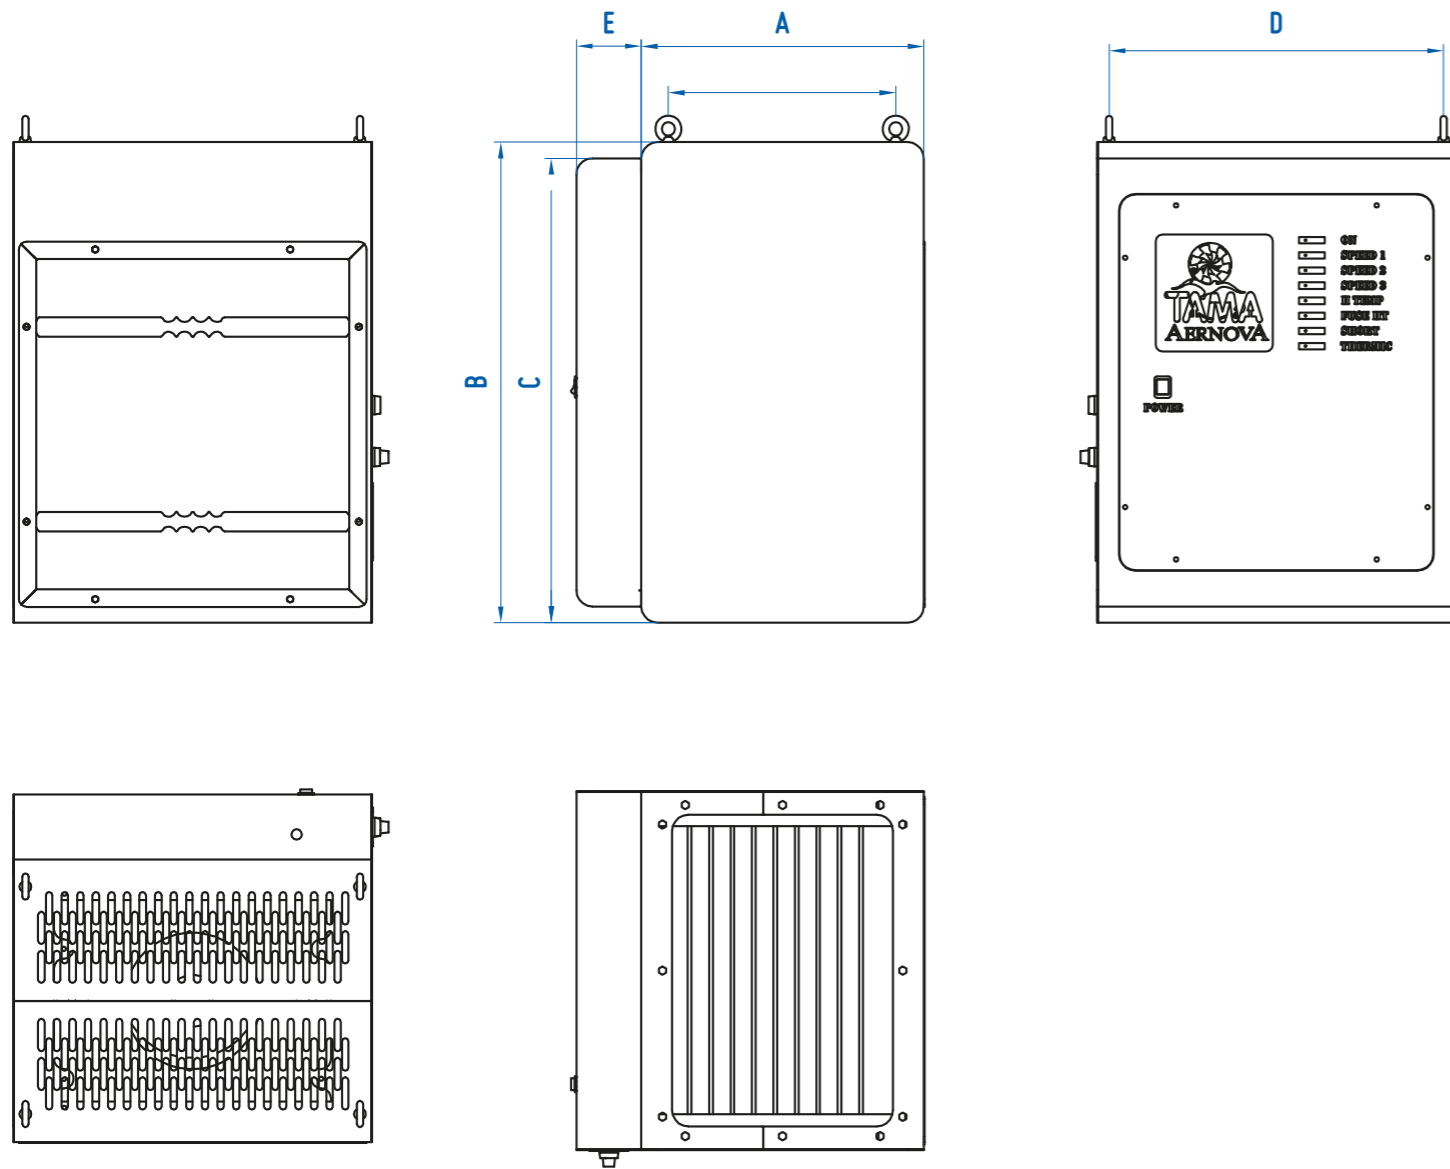

MODEL	CONSTRUCTION VERSION	FILTRATION	INLET DIMENSIONS	DROPS SEPARATOR	CARTRIDGE HEIGHT	FILTERING SURFACE	POST FILTERS HEPA	FREE SUCTION CAPACITY	SUCTION CAPACITY	POWER	POWER SUPPLY	NOISE LEVEL	WEIGHT	DIMENSIONS
	[-]	[-]	[mm]	[N.]	[mm]	[M ²]	[N.]	[M ³ /H]	[M ³ /H]	[Watt]	[V]	[db(A)]	[kg]	[A*B*C]
ANTARES 200 M1	VERTICAL / HORIZONTAL	MECHANIC / CARTRIDGE	150 (horiz. vers.)	1	400	12,88	-	1200	800	90	230 MF	55	40	SEE DESIGN
ANTARES 200 M1 A				1	400	12,88	1-H13	1200	800	90	230 MF	55	49	
ANTARES 300 M1				1	400	12,88	-	1500	1100	250	230 MF	61	45	
ANTARES 300 M1 A				1	400	12,88	1-H13	1500	1100	250	230 MF	61	54	
ANTARES 400 M1			200 (horiz. vers.)	1	400	12,88	-	2000	1300	300	230 MF	64	45	
ANTARES 400 M1 A			200	1	400	12,88	1-H13	2000	1300	300	230 MF	64	54	

DIMENSIONS in mm

MODEL	A	B	C	D	E
ANTARES 200 M1	435	740	690	552	100
ANTARES 200 M1 A	435	991	690	552	100
ANTARES 300 M1	525	700	690	552	100
ANTARES 300 M1 A	252	991	690	552	100
ANTARES 400 M1	580	940	690	552	100
ANTARES 400 M1 A	580	1120	690	552	100
ANTARES 200 E1	435	740	690	552	100
ANTARES 200 E2	435	740	690	552	100
ANTARES 200 E1 A	435	740	690	552	100
ANTARES 200 E2 A	435	991	690	552	100
ANTARES 300 E1	525	740	690	552	100
ANTARES 300 E2	525	740	690	552	100
ANTARES 300 E1 A	525	740	690	552	100
ANTARES 300 E2 A	525	991	690	552	100
ANTARES 400 E1	580	840	690	552	100
ANTARES 400 E1 A	580	1061	690	552	100